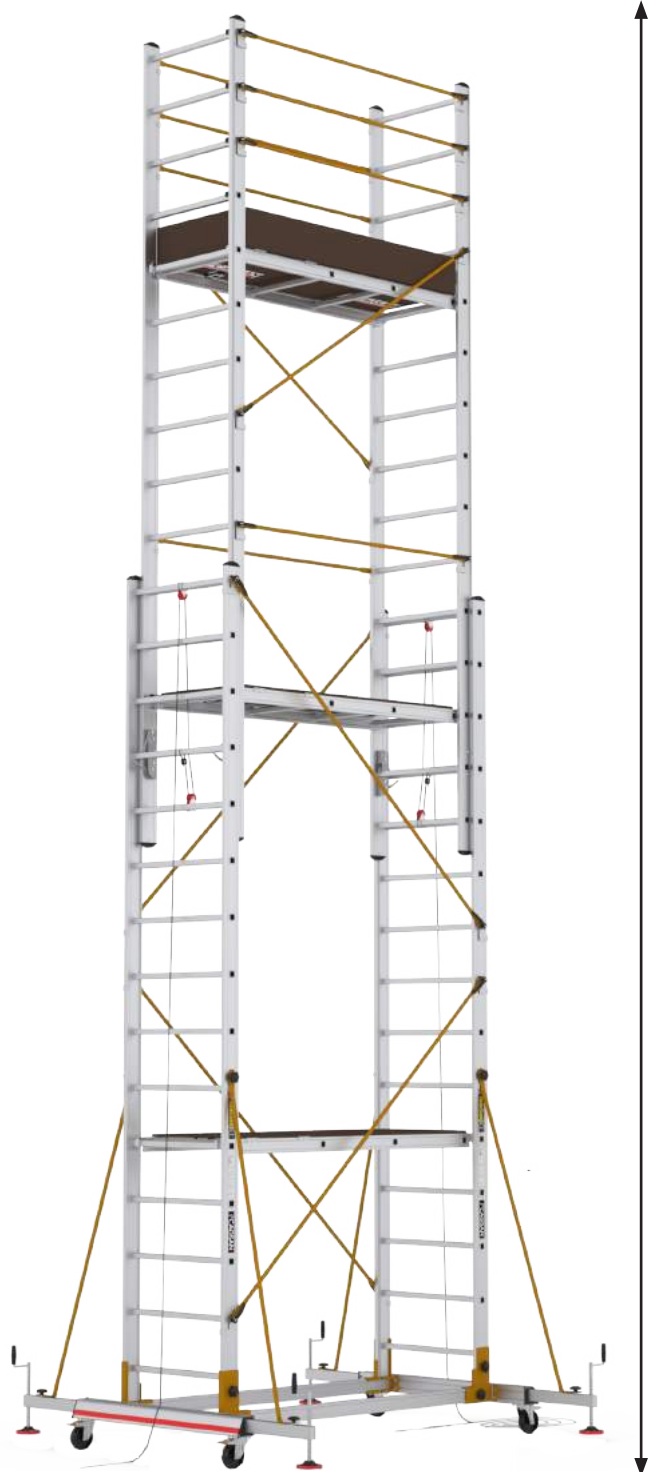

Telesafe Leitergerüst teleskopierbar

Maximale Arbeitshöhe 7.85 m

- 4 Gerüsthöhen von 4.95 bis 7.17 m
- Trittsichere Arbeitsplattform 60 x 155 cm mit Luke
- Feststellbare Rollen
- Bis 165 kg belastbar
- EN 1004-1:2020
- EN 1004-2:2021
- TÜV geprüft

Artikel Nr.	Bezeichnung	Arbeitshöhe max.	Plattformhöhe max.	VE
TE538000403	TeleSafe S005	5.63 m	3.83 m	1 Stk.
TE538000400	TeleSafe S006	6.22 m	4.42 m	1 Stk.
TE538000401	TeleSafe S007	7.03 m	5.23 m	1 Stk.
TE538000402	TeleSafe S008	7.85 m	6.05 m	1 Stk.